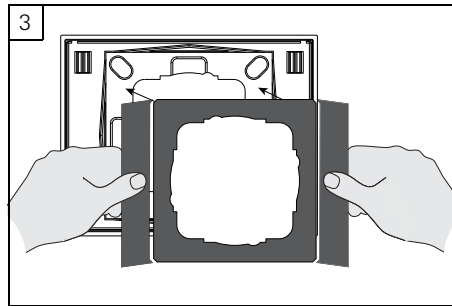

Dichtungsset für Automatikschalter 2
2301 65, 2301 66, 2301 67,
2302 65, 2302 66, 2302 67

GIRA

Automatisch Licht

Gira
Giersiepen GmbH & Co. KG
Elektro-Installations-
Systeme

Postfach 12 20
42461 Radevormwald
Deutschland

Tel +49(0)21 95 - 602-0
Fax +49(0)21 95 - 602 -191

www.gira.de
info@gira.de

10410711 / 23.11