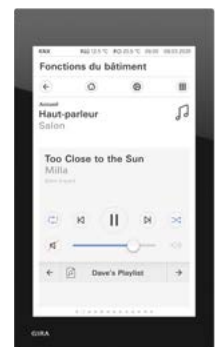

Soyez parfaitement divertis.

Avec la radio encastree Gira dans la salle de bains ou la cuisine, vous êtes toujours bien informé et divertit, le tout dans une expérience sonore inédite.

Gira G1 peut se connecter à vos systèmes multimédia et les faire fonctionner de n'importe où par simple pression de touche. Ou par commande vocale via Alexa.

Du bout des doigts, le système de sonorisation Sonos de votre salon est contrôlé par l'application Gira G1 ou Gira X1. Vivez pleinement cette expérience musicale.