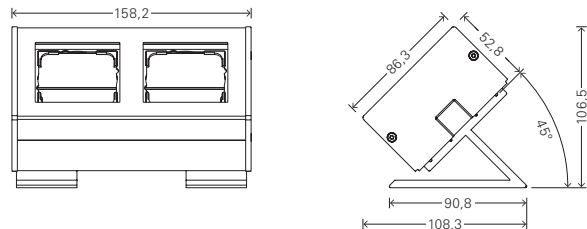

### Caractéristiques

- Adaptation selon les besoins avec plus de 300 fonctions du System 55 Gira.
- Convient pour un montage vertical et horizontal.
- Extension ultérieure simple d'installations électriques déjà présentes sans ouvrir les murs.
- En cas de déménagement, les profilés peuvent facilement être démontés et installés dans de nouveaux locaux.
- Modèles avec équerres de fixation pour le montage sous des armoires suspendues, sur les bureaux et établis.
- Entrées de câbles sur le côté et au dos pour pouvoir poser l'installation électrique en tout confort.

### Caractéristiques techniques

Plate-forme :	System 55
Matériaux :	Aluminium
Mode d'installation :	Montage apparent
Indice de protection :	IP20

### Dimensions en mm

Profil 55, 1x :	L 87	H 86	P 53
Profil 55 2x/Profil 55 2x			
Avec entrée de câble centrale :	L 158	H 86	P 53
Profil 55 3x/Profil 55 3x			
Avec entrée de câble centrale :	L 230	H 86	P 53
Profil 55, 5x :	L 372	H 86	P 53
Profil 55 5x/			
Profil 55 5x 600 mm :	L 587	H 86	P 53
Profil 55 8x :	L 587	H 86	P 53

### Dimensions en mm

[Profil 55 Gira avec équerre de fixation/soacle]

Profil 55, 2x :	L 158	H 107	P 107
Profil 55, 3x :	L 230	H 107	P 107
Profil 55 5x/			
Profil 55 5x 600 mm :	L 587	H 107	P 107
Profil 55 8x :	L 587	H 107	P 107