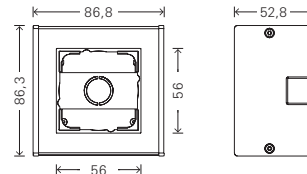

## L'installation d'extension murale

Le Profil 55 est particulièrement utile dans les locaux dans lesquels l'extension complexe de l'installation électrique déjà présente est interdite p. ex. par le propriétaire. Les unités vides du profilé peuvent être équipées simplement et à peu de frais de prises supplémentaires, de la technique de communication, de la radio encastrée Gira ou de nombreuses autres fonctions du System 55 Gira, le tout en fonction des exigences personnelles.

### Dimensions en mm

Profil 55, 1x :	L 87	H 86	P 53
Profil 55 2x/Profil 55 2x			
Avec entrée de câble centrale :	L 158	H 86	P 53
Profil 55 3x/Profil 55 3x			
Avec entrée de câble centrale :	L 230	H 86	P 53
Profil 55, 5x :	L 372	H 86	P 53
Profil 55 5x/			
Profil 55 5x 600 mm :	L 587	H 86	P 53
Profil 55 8x :	L 587	H 86	P 53

### Dimensions en mm

[Profil 55 Gira avec équerre de fixation/soacle]

Profil 55, 2x :	L 158	H 107	P 107
Profil 55, 3x :	L 230	H 107	P 107
Profil 55 5x/			
Profil 55 5x 600 mm :	L 587	H 107	P 107
Profil 55 8x :	L 587	H 107	P 107